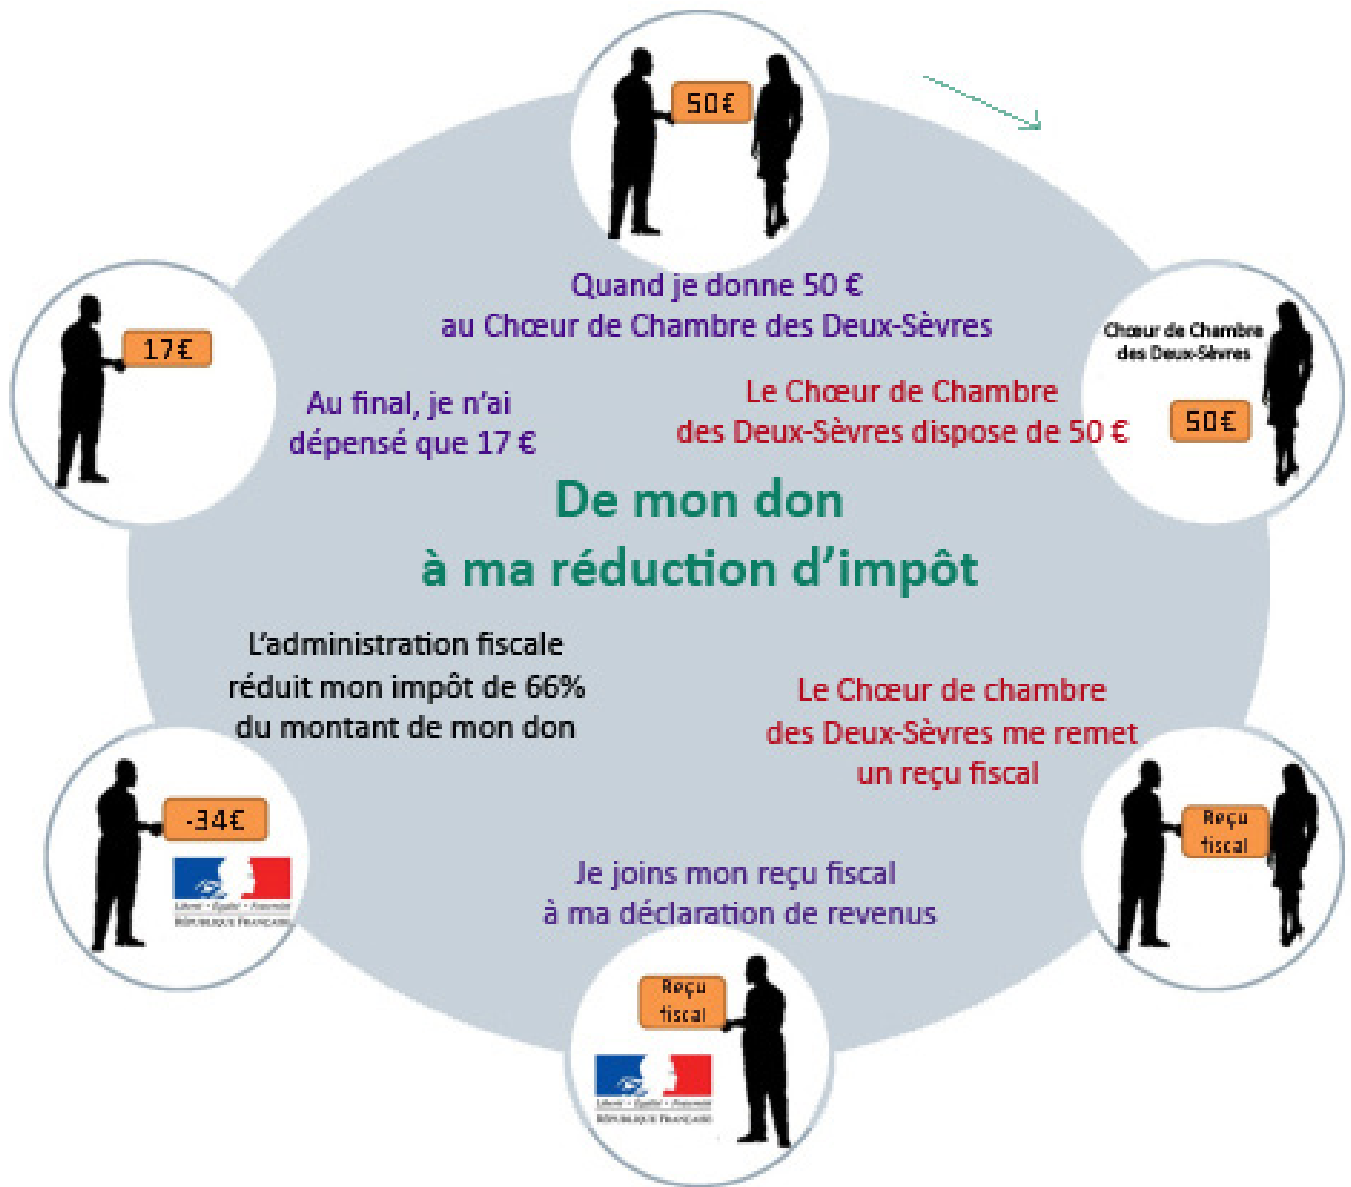

Bulletin de don

Mme , M. : .....

Adresse : .....

Code Postal : ..... Ville : .....

Tél : ..... Courriel : .....

Je soutiens les actions du Chœur de Chambre par un don de : .....€

Je règle par chèque ou espèces la somme totale de : .....€

A l'ordre du CHŒUR DE CHAMBRE DES DEUX-SÈVRES
Un reçu fiscal vous sera adressé